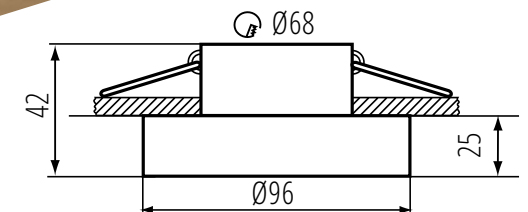

Source lumineuse: MR16 LED / PAR16 LED*

Culot: Gx5,3/GU10

Matériau: alliage d'aluminium

Degré de protection: IP20

Orifice de montage: Ø68mm

*Lampe et source de lumière non incluses

Kanlux

Kanlux ELICEO / ELICEO-ST packaging de qualité